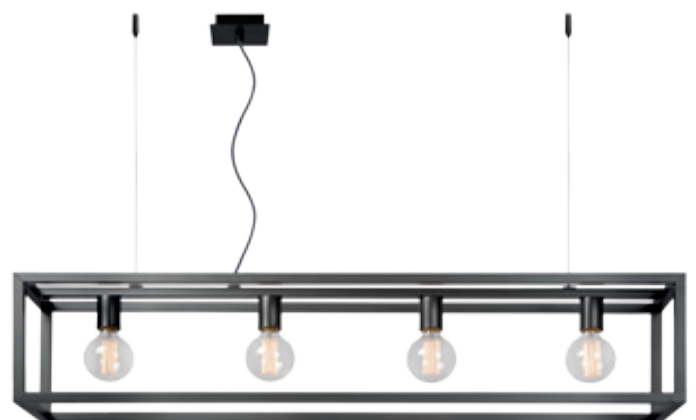

Pendant **CASTELLO**  
31378/22/15

- 1 x E27/max. 60W/excl.
- Frame: Ø: 22/H: 28,5cm
- H: max. 125cm
- Iron grey
- Steel

31378/32/15

- 1 x E27/max. 60W/excl.
- Frame: Ø: 32/H: 34cm
- H: max. 125cm
- Iron grey
- Steel

31378/02/15

- 2 x E27/max. 60W/excl.
- Frame: H: 27cm/W: 30cm/L: 105cm
- H: max. 125cm
- Iron grey
- Steel

Pendant **ORIS**  
31472/24/12

- 4x GLOBE BULB/E27/60 Watt/incl.
- Frame: W: 25x25cm/L: 120cm
- H: max. 145cm
- Satin nickel
- Steel

31472/24/15

- 4x GLOBE BULB/E27/60 Watt/incl.
- Frame: W: 25x25cm/L: 120cm
- H: max. 145cm
- Iron grey
- Steel