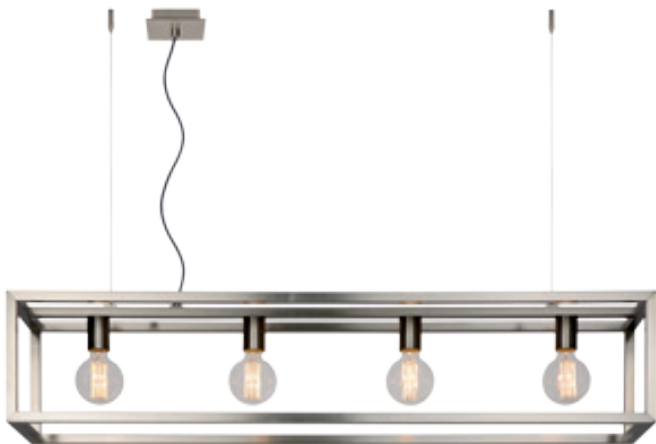

Pendant **CASTELLO**  
31378/22/15

- 1 x E27/max. 60W/excl.
- Frame: Ø: 22/H: 28,5cm
- H: max. 125cm
- Iron grey
- Steel

31378/32/15

- 1 x E27/max. 60W/excl.
- Frame: Ø: 32/H: 34cm
- H: max. 125cm
- Iron grey
- Steel

31378/02/15

- 2 x E27/max. 60W/excl.
- Frame: H: 27cm/W: 30cm/L: 105cm
- H: max. 125cm
- Iron grey
- Steel

Pendant **ORIS**  
31472/24/12

- 4x GLOBE BULB/E27/60 Watt/incl.
- Frame: W: 25x25cm/L: 120cm
- H: max. 145cm
- Satin nickel
- Steel

31472/24/15

- 4x GLOBE BULB/E27/60 Watt/incl.
- Frame: W: 25x25cm/L: 120cm
- H: max. 145cm
- Iron grey
- Steel